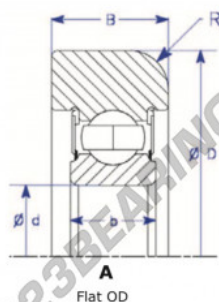

Geleiderol

MG309-DDQ-ENDURO - MG309-DDQ-ENDURO

<https://www.123kogellager.be/kogellager-behuizing/kogellager/geleiderol/mg309-ddq-enduro>

Part Number	Style	Inner Diameter, d	Outer Diameter, D	Inner Ring Width, b	Outer Ring Width, B	Radius, R	Dynamic Capacity	Static Capacity
MG 309 DDQ	↳ Flat OD	45.000 mm	114.50 mm	25 mm	34.000 mm	7.000 mm	52,990 kN	32,050 kN

PRODUCTKENMERKEN

Merk	ENDURO
N° Ean13	3616060580535
Binnendiameter	45 mm
Buitendiameter	114.5 mm
Dikte	34 mm
Dynamische belasting	52.99 kN
Statische belasting	32.05 kN
Verpakking	1

contact@123kogellager.be