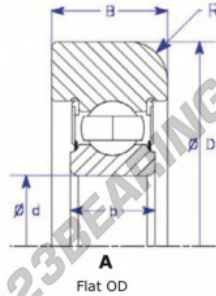

Geleiderol

MG309-DDT-6-ENDURO - MG309-DDT-6-ENDURO

<https://www.123kogellager.be/kogellager-behuizing/kogellager/geleiderol/mg309-ddt-6-enduro>

Part Number	Style	Inner Diameter, d	Outer Diameter, D	Inner Ring Width, b	Outer Ring Width, B	Radius, R	Dynamic Capacity	Static Capacity
MG 309 DDT 6	Flat OD	45.000 mm	124.00 mm	25 mm	34.000 mm	8.000 mm	52.990 kN	32.050 kN

PRODUCTKENMERKEN

Merk	ENDURO
N° Ean13	3616060580566
Binnendiameter	45 mm
Buitendiameter	124 mm
Dikte	34 mm
Dynamische belasting	52.99 kN
Statische belasting	32.05 kN
Verpakking	1

contact@123kogellager.be