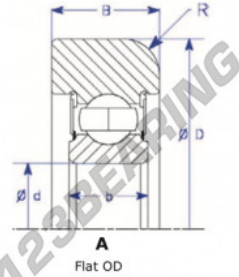

Geleiderol

MG309-KK-1-ENDURO - MG309-KK-1-ENDURO

<https://www.123kogellager.be/kogellager-behuizing/kogellager/geleiderol/mg309-kk-1-enduro>

Part Number	Style	Inner Diameter, d	Outer Diameter, D	Inner Ring Width, b	Outer Ring Width, B	Radius, R	Dynamic Capacity	Static Capacity
MG 309-KK-1	Flat OD	45.000 mm	117.00 mm	25 mm	32.000 mm	6.500 mm	52.990 kN	32.050 kN

PRODUCTKENMERKEN

Merk	ENDURO
N° Ean13	3616060580580
Binnendiameter	45 mm
Buitendiameter	117 mm
Dikte	32 mm
Dynamische belasting	52.99 kN
Statische belasting	32.05 kN
Verpakking	1

contact@123kogellager.be