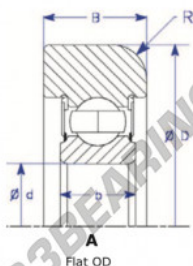

### MG309-V5-ENDURO - MG309-V5-ENDURO

<https://www.123kogellager.be/kogellager-behuizing/kogellager/geleiderol/mg309-v5-enduro>

Part Number	Style	Inner Diameter, d	Outer Diameter, D	Inner Ring Width, b	Outer Ring Width, B	Radius, R	Dynamic Capacity	Static Capacity
MG.309.V5	1- Flat OD	45.000 mm	127.00 mm	25 mm	30.000 mm	8.000 mm	52,990 kN	32,050 kN

## PRODUCTKENMERKEN

Merk	ENDURO
N° Ean13	3616060580641
Binnendiameter	45 mm
Buitendiameter	127 mm
Dikte	30 mm
Gewicht	1750 g
Dynamische belasting	52.99 kN
Statische belasting	32.05 kN
Verpakking	-

[contact@123kogellager.be](mailto:contact@123kogellager.be)