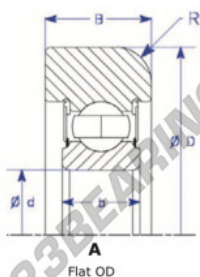

Geleiderol

MG310-DDM-1-ENDURO - MG310-DDM-1-ENDURO

<https://www.123kogellager.be/kogellager-behuizing/kogellager/geleiderol/mg310-ddm-1-enduro>

Part Number	Style	Inner Diameter, d	Outer Diameter, D	Inner Ring Width, b	Outer Ring Width, B	Radius, R	Dynamic Capacity	Static Capacity
MG 310 DDM-1	I → Flat OD	50.000 mm	129.00 mm	27 mm	40.000 mm	10.000 mm	62,000 kN	38,210 kN

PRODUCTKENMERKEN

Merk	ENDURO
N° Ean13	3616060580658
Binnendiameter	50 mm
Buitendiameter	129 mm
Dikte	40 mm
Gewicht	1200 g
Dynamische belasting	62 kN
Statische belasting	38.21 kN
Verpakking	1

contact@123kogellager.be