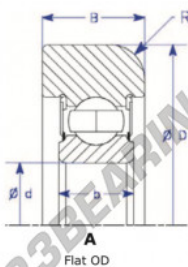

### MG310-DDM-2-ENDURO - MG310-DDM-2-ENDURO

<https://www.123kogellager.be/kogellager-behuizing/kogellager/geleiderol/mg310-ddm-2-enduro>

| Part Number  | Style   | Inner Diameter, d | Outer Diameter, D | Inner Ring Width, b | Outer Ring Width, B | Radius, R | Dynamic Capacity | Static Capacity |
|--------------|---------|-------------------|-------------------|---------------------|---------------------|-----------|------------------|-----------------|
| MG 310 DDM-2 | Flat OD | 50.000 mm         | 130.00 mm         | 27 mm               | 40.000 mm           | 6.000 mm  | 62,000 kN        | 38,210 kN       |

## PRODUCTKENMERKEN

|                      |               |
|----------------------|---------------|
| Merk                 | ENDURO        |
| N° Ean13             | 3616060580665 |
| Binnendiameter       | 50 mm         |
| Buitendiameter       | 130 mm        |
| Dikte                | 40 mm         |
| Dynamische belasting | 62 kN         |
| Statische belasting  | 38.21 kN      |
| Verpakking           | 1             |