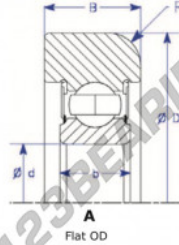

Geleiderol

MG310-DDN-3-ENDURO - MG310-DDN-3-ENDURO

<https://www.123kogellager.be/kogellager-behuizing/kogellager/geleiderol/mg310-ddn-3-enduro>

Part Number	Style	Inner Diameter, d	Outer Diameter, D	Inner Ring Width, b	Outer Ring Width, B	Radius, R	Dynamic Capacity	Static Capacity
MG 310 DDN-3	Flat OD	50.000 mm	130.00 mm	27 mm	35.000 mm	7.000 mm	62,000 kN	38,210 kN

PRODUCTKENMERKEN

Merk	ENDURO
N° Ean13	3616060580696
Binnendiameter	50 mm
Buitendiameter	130 mm
Dikte	35 mm
Dynamische belasting	62 kN
Statische belasting	38.21 kN
Verpakking	1

contact@123kogellager.be

CRT4 de Lesquin 60 Rue Du Haut De Sainghin 59273 Fretin FRANCE