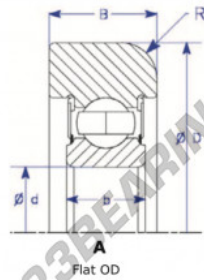

### MG310-KK-1-ENDURO - MG310-KK-1-ENDURO

<https://www.123kogellager.be/kogellager-behuizing/kogellager/geleiderol/mg310-kk-1-enduro>

Part Number	Style	Inner Diameter, d	Outer Diameter, D	Inner Ring Width, b	Outer Ring Width, B	Radius, R	Dynamic Capacity	Static Capacity
MG 310.KK.1	1-A Flat OD	50.000 mm	129.00 mm	27 mm	34.000 mm	6.500 mm	62,000 kN	38,210 kN

## PRODUCTKENMERKEN

Merk	ENDURO
N° Ean13	3616060580719
Binnendiameter	50 mm
Buitendiameter	129 mm
Dikte	34 mm
Dynamische belasting	62 kN
Statische belasting	38.21 kN
Verpakking	1

[contact@123kogellager.be](mailto:contact@123kogellager.be)