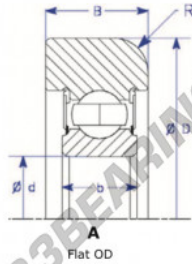

Geleiderol

MG310-KK-3-ENDURO - MG310-KK-3-ENDURO

<https://www.123kogellager.be/kogellager-behuizing/kogellager/geleiderol/mg310-kk-3-enduro>

Part Number	Style	Inner Diameter, d	Outer Diameter, D	Inner Ring Width, b	Outer Ring Width, B	Radius, R	Dynamic Capacity	Static Capacity
MG.310.KK.3	1= Flat OD	50.000 mm	131.00 mm	27 mm	34.000 mm	6.500 mm	62,000 kN	38,210 kN

PRODUCTKENMERKEN

Merk	ENDURO
N° Ean13	3616060580733
Binnendiameter	50 mm
Buitendiameter	131 mm
Dikte	34 mm
Dynamische belasting	62 kN
Statische belasting	38.21 kN
Verpakking	1

contact@123kogellager.be

CRT4 de Lesquin 60 Rue Du Haut De Sainghin 59273 Fretin FRANCE