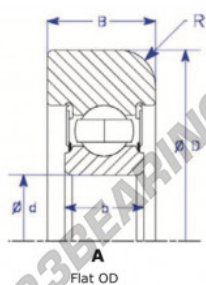

Geleiderol

MG311-DDZ-ENDURO - MG311-DDZ-ENDURO

<https://www.123kogellager.be/kogellager-behuizing/kogellager/geleiderol/mg311-ddz-enduro>

Part Number	Style	Inner Diameter, d	Outer Diameter, D	Inner Ring Width, b	Outer Ring Width, B	Radius, R	Dynamic Capacity	Static Capacity
MG.311.DDZ	I-Flat OD	55.000 mm	151.90 mm	29 mm	38.100 mm	11.000 mm	90,820 kN	69,140 kN

PRODUCTKENMERKEN

Merk	ENDURO
N° Ean13	3616060580757
Binnendiameter	55 mm
Buitendiameter	151.9 mm
Dikte	38.1 mm
Dynamische belasting	90.82 kN
Statische belasting	69.14 kN
Verpakking	1

contact@123kogellager.be