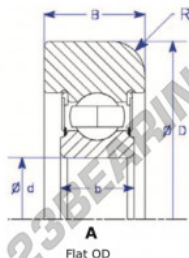

Geleiderol

MG311-FF-8-ENDURO - MG311-FF-8-ENDURO

<https://www.123kogellager.be/kogellager-behuizing/kogellager/geleiderol/mg311-ff-8-enduro>

Part Number	Style	Inner Diameter, d	Outer Diameter, D	Inner Ring Width, b	Outer Ring Width, B	Radius, R	Dynamic Capacity	Static Capacity
MG 311 FF 8	1= Flat OD	55.000 mm	160.27 mm	29 mm	38.100 mm	11.000 mm	72,220 kN	44,800 kN

PRODUCTKENMERKEN

Merk	ENDURO
N° Ean13	3616060580771
Binnendiameter	55 mm
Buitendiameter	160.27 mm
Dikte	38.1 mm
Dynamische belasting	72.22 kN
Statische belasting	44.8 kN
Verpakking	1

contact@123kogellager.be