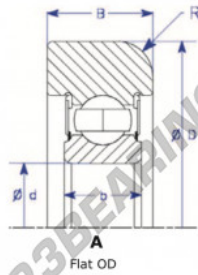

Geleiderol

MG312-DDM-6-ENDURO - MG312-DDM-6-ENDURO

<https://www.123kogellager.be/kogellager-behuizing/kogellager/geleiderol/mg312-ddm-6-enduro>

| Part Number | Style | Inner Diameter, d | Outer Diameter, D | Inner Ring Width, b | Outer Ring Width, B | Radius, R | Dynamic Capacity | Static Capacity |
|--------------|------------|-------------------|-------------------|---------------------|---------------------|-----------|------------------|-----------------|
| MG 312 DDM-6 | 1x Flat OD | 60.000 mm | 150.00 mm | 31 mm | 45.000 mm | 7.500 mm | 81,750 kN | 51,850 kN |

PRODUCTKENMERKEN

| | |
|----------------------|---------------|
| Merk | ENDURO |
| N° Ean13 | 3616060580825 |
| Binnendiameter | 60 mm |
| Buitendiameter | 150 mm |
| Dikte | 45 mm |
| Dynamische belasting | 81.75 kN |
| Statische belasting | 51.85 kN |
| Verpakking | 1 |