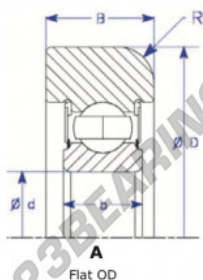

Geleiderol

MG312-DDX-ENDURO - MG312-DDX-ENDURO

<https://www.123kogellager.be/kogellager-behuizing/kogellager/geleiderol/mg312-ddx-enduro>

Part Number	Style	Inner Diameter, d	Outer Diameter, D	Inner Ring Width, b	Outer Ring Width, B	Radius, R	Dynamic Capacity	Static Capacity
MG 312 DDX	1= Flat OD	60.000 mm	149.50 mm	31 mm	52.000 mm	11.000 mm	81,750 kN	51,850 kN

PRODUCTKENMERKEN

Merk	ENDURO
N° Ean13	3616060580849
Binnendiameter	60 mm
Binnendiameter	2.362" inch
Buitendiameter	149.5 mm
Buitendiameter	5.886" inch
Dikte	52 mm
Dikte	2.047" inch
Dynamische belasting	81.75 kN
Statische belasting	51.85 kN
Verpakking	1