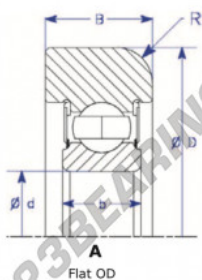

Geleiderol

MG313-DDA-ENDURO - MG313-DDA-ENDURO

<https://www.123kogellager.be/kogellager-behuizing/kogellager/geleiderol/mg313-dda-enduro>

Part Number	Style	Inner Diameter, d	Outer Diameter, D	Inner Ring Width, b	Outer Ring Width, B	Radius, R	Dynamic Capacity	Static Capacity
MG 313 DDA	1-Flat OD	65.000 mm	175.00 mm	33 mm	45.000 mm	8.000 mm	93,000 kN	60,000 kN

PRODUCTKENMERKEN

Merk	ENDURO
N° Ean13	3616060580856
Binnendiameter	65 mm
Binnendiameter	2.559" inch
Buitendiameter	175 mm
Buitendiameter	6.89" inch
Dikte	45 mm
Dikte	1.772" inch
Dynamische belasting	93 kN
Statische belasting	60 kN
Verpakking	1