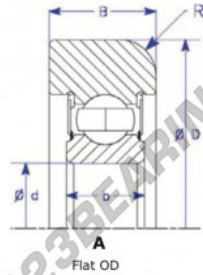

Geleiderol

MG100MM-1-ENDURO - MG100MM-1-ENDURO

<https://www.123kogellager.be/kogellager-behuizing/kogellager/geleiderol/mg100mm-1-enduro>

Part Number	Style	Inner Diameter, d	Outer Diameter, D	Inner Ring Width, b	Outer Ring Width, B	Radius, R	Dynamic Capacity	Static Capacity
MG 100mm-1	I= Flat OD	100,000 mm	205,00 mm	34 mm	52,000 mm	10,000 mm	122,000 kN	92,000 kN

PRODUCTKENMERKEN

Merk	ENDURO
N° Ean13	3616060580887
Binnendiameter	100 mm
Buitendiameter	205 mm
Dikte	52 mm
Gewicht	6870 g
Dynamische belasting	122 kN
Statische belasting	92 kN
Verpakking	1

contact@123kogellager.be