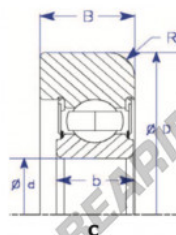

### MG309-DDJ-ENDURO - MG309-DDJ-ENDURO

<https://www.123kogellager.be/kogellager-behuizing/kogellager/geleiderol/mg309-ddj-enduro>

Bearing Flush with Outer Edge

Part Number	Style	Inner Diameter, d	Outer Diameter, D	Inner Ring Width, b	Outer Ring Width, B	Radius, R	Dynamic Capacity	Static Capacity
MG 309 DDJ	1 - c Bearing flush with housing	45.000 mm	114.50 mm	29.5 mm	34.000 mm	8.000 mm	52,900 kN	32,050 kN

## PRODUCTKENMERKEN

Merk	ENDURO
N° Ean13	3616060580986
Binnendiameter	45 mm
Binnendiameter	1.772" inch
Buitendiameter	114.5 mm
Buitendiameter	4.508" inch
Dikte	34 mm
Dikte	1.339" inch
Dynamische belasting	52.9 kN
Statische belasting	32.05 kN
Verpakking	1