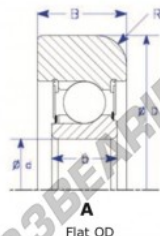

Geleiderol

MG-206-FFPB-ENDURO - MG-206-FFPB-ENDURO

<https://www.123kogellager.be/kogellager-behuizing/kogellager/geleiderol/mg-206-ffpb-enduro>

A
Flat OD

PRODUCTKENMERKEN

Merk	ENDURO
N° Ean13	3616060581020
Binnendiameter	30 mm
Binnendiameter	1.181" inch
Buitendiameter	89 mm
Buitendiameter	3.504" inch
Dikte	29 mm
Dikte	1.142" inch
Gewicht	1004 g
Dynamische belasting	27.36 kN
Statische belasting	18.86 kN
Verpakking	1

contact@123kogellager.be

CRT4 de Lesquin 60 Rue Du Haut De Sainghin 59273 Fretin FRANCE