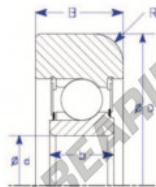

Geleiderol

MG207-FFUH-ENDURO - MG207-FFUH-ENDURO

<https://www.123kogellager.be/kogellager-behuizing/kogellager/geleiderol/mg207-ffuh-enduro>

A

Flat OD

PRODUCTKENMERKEN

Merk	ENDURO
N° Ean13	3616060581044
Binnendiameter	35 mm
Buitendiameter	93 mm
Dikte	31.27 mm
Dynamische belasting	30.53 kN
Statische belasting	25.49 kN
Verpakking	1

contact@123kogellager.be

CRT4 de Lesquin 60 Rue Du Haut De Sainghin 59273 Fretin FRANCE