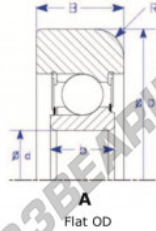

Geleiderol

MG310-CC-1-ENDURO - MG310-CC-1-ENDURO

<https://www.123kogellager.be/kogellager-behuizing/kogellager/geleiderol/mg310-cc-1-enduro>

Part Number	Style	Inner Diameter, d	Outer Diameter, D	Inner Ring Width, b	Outer Ring Width, B	Radius, R	Dynamic Capacity	Static Capacity
MG 310 CC-1	Flat OD	50.800 mm	126.70 mm	25 mm	33.000 mm	8.000 mm	52,300 kN	49,800 kN

PRODUCTKENMERKEN

Merk	ENDURO
N° Ean13	3616060581105
Binnendiameter	50.8 mm
Buitendiameter	126.7 mm
Dikte	33 mm
Dynamische belasting	52.3 kN
Statische belasting	49.8 kN
Verpakking	1

contact@123kogellager.be