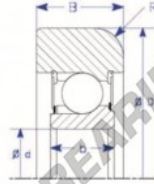

### MG312-DDM1-ENDURO - MG312-DDM1-ENDURO

<https://www.123kogellager.be/kogellager-behuizing/kogellager/geleiderol/mg312-ddm1-enduro>

**A**  
Flat OD

Part Number	Style	Inner Diameter, d	Outer Diameter, D	Inner Ring Width, b	Outer Ring Width, B	Radius, R	Dynamic Capacity	Static Capacity
MG 312 DDM1	Flat OD	60.000 mm	149.00 mm	31 mm	36.000 mm	7.000 mm	81.750 kN	51.850 kN

## PRODUCTKENMERKEN

Merk	ENDURO
N° Ean13	3616060581129
Binnendiameter	60 mm
Buitendiameter	149 mm
Dikte	36 mm
Dynamische belasting	81.75 kN
Statische belasting	51.85 kN
Verpakking	1

[contact@123kogellager.be](mailto:contact@123kogellager.be)