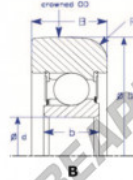

Geleiderol

MG308-FFUB-ENDURO - MG308-FFUB-ENDURO

<https://www.123kogellager.be/kogellager-behuizing/kogellager/geleiderol/mg308-ffub-enduro>

Part Number	Style	Inner Diameter, d	Outer Diameter, D	Inner Ring Width, b	Outer Ring Width, B	Radius, R	Dynamic Capacity	Static Capacity
MG_308_FFUB	8-b Crowned OD	40.000 mm	112.40 mm	21 mm	32.100 mm	8.000 mm	56,280 kN	38,910 kN

PRODUCTKENMERKEN

Merk	ENDURO
N° Ean13	3616060581259
Binnendiameter	40 mm
Buitendiameter	112.4 mm
Dikte	32.1 mm
Dynamische belasting	56.28 kN
Statische belasting	38.91 kN
Verpakking	1

contact@123kogellager.be