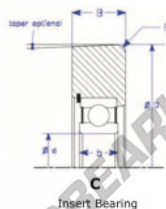

Geleiderol MG207-FFJC-ENDURO - MG207-FFJC-ENDURO

<https://www.123kogellager.be/kogellager-behuizing/kogellager/geleiderol/mg207-ffjc-enduro>

Part Number	Style	Inner Diameter, d	Outer Diameter, D	Inner Ring Width, b	Outer Ring Width, B	Radius, R	Dynamic Capacity	Static Capacity
MG 207 FFJC	B=C Two-Piece	35,000 mm	93,40 mm	20 mm	31,700 mm	8,000 mm	30,530 kN	25,490 kN

PRODUCTKENMERKEN

Merk	ENDURO
N° Ean13	3616060581280
Binnendiameter	35 mm
Binnendiameter	1.378" inch
Buitendiameter	39.4 mm
Buitendiameter	1.551" inch
Dikte	31.7 mm
Dikte	1.248" inch
Dynamische belasting	30.53 kN
Statische belasting	25.49 kN
Verpakking	1

contact@123kogellager.be

CRT4 de Lesquin 60 Rue Du Haut De Sainghin 59273 Fretin FRANCE