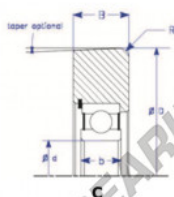

Geleiderol

MG207-HH-3-ENDURO - MG207-HH-3-ENDURO

<https://www.123kogellager.be/kogellager-behuizing/kogellager/geleiderol/mg207-hh-3-enduro>

Insert Bearing

Part Number	Style	Inner Diameter, d	Outer Diameter, D	Inner Ring Width, b	Outer Ring Width, B	Radius, R	Dynamic Capacity	Static Capacity
MG 207 HH-3	In Two Piece	35,000 mm	100,45 mm	20 mm	28,000 mm	5,000 mm	30,530 kN	25,490 kN

PRODUCTKENMERKEN

Merk	ENDURO
N° Ean13	3616060581310
Binnendiameter	35 mm
Buitendiameter	100.45 mm
Dikte	28 mm
Dynamische belasting	30.53 kN
Statische belasting	25.49 kN
Verpakking	1

contact@123kogellager.be

CRT4 de Lesquin 60 Rue Du Haut De Sainghin 59273 Fretin FRANCE