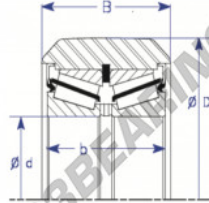

Geleiderol MG55MM-1-ENDURO - MG55MM-1-ENDURO

<https://www.123kogellager.be/kogellager-behuizing/kogellager/geleiderol/mg55mm-1-enduro>

Part Number	Style	Inner Diameter, d	Outer Diameter, D	Inner Ring Width, b	Outer Ring Width, B	Radius, R	Dynamic Capacity	Static Capacity
MG 55mm-1	W = Double row TRB insert	55.000 mm	115.93 mm	48.95 mm	53.200 mm	chamfer	218,000 kN	248,000 kN

PRODUCTKENMERKEN

Merk	ENDURO
N° Ean13	3616060581341
Binnendiameter	55 mm
Buitendiameter	115.93 mm
Dikte	53.2 mm
Gewicht	2830 g
Dynamische belasting	218 kN
Statische belasting	246 kN
Verpakking	1

contact@123kogellager.be