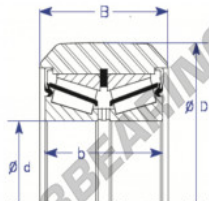

Geleiderol

MG110MM-1-ENDURO - MG110MM-1-ENDURO

<https://www.123kogellager.be/kogellager-behuizing/kogellager/geleiderol/mg110mm-1-enduro>

Part Number	Style	Inner Diameter, d	Outer Diameter, D	Inner Ring Width, b	Outer Ring Width, B	Radius, R	Dynamic Capacity	Static Capacity
MG 110mm-1	R - Double row TRB insert	110.000 mm	225.50 mm	74.14 mm	79.500 mm	chamfer	454.000 kN	712.000 kN

PRODUCTKENMERKEN

Merk	ENDURO
N° Ean13	3616060581389
Binnendiameter	110 mm
Buitendiameter	225.5 mm
Dikte	79.5 mm
Dynamische belasting	454 kN
Statische belasting	712 kN
Verpakking	1

contact@123kogellager.be