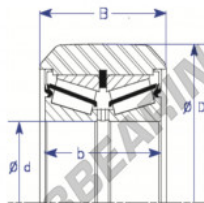

Geleiderol

MG110MM-3-ENDURO - MG110MM-3-ENDURO

<https://www.123kogellager.be/kogellager-behuizing/kogellager/geleiderol/mg110mm-3-enduro>

PRODUCTKENMERKEN

Merk	ENDURO
N° Ean13	3616060581396
Binnendiameter	110 mm
Buitendiameter	253 mm
Dikte	82.55 mm
Dynamische belasting	454 kN
Statische belasting	712 kN
Verpakking	1

contact@123kogellager.be

CRT4 de Lesquin 60 Rue Du Haut De Sainghin 59273 Fretin FRANCE