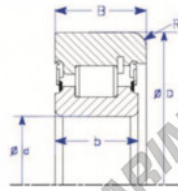

Geleiderol

MG305-DDR-ENDURO - MG305-DDR-ENDURO

<https://www.123kogellager.be/kogellager-behuizing/kogellager/geleiderol/mg305-ddr-enduro>

A
One Piece IR,
Snap Ring
Style IV Roller Bearing

Part Number	Style	Inner Diameter, d	Outer Diameter, D	Inner Ring Width, b	Outer Ring Width, B	Radius, R	Dynamic Capacity	Static Capacity
MG.305.DDR	IR - Roller type : snap ring	25,400 mm	63,50 mm	31,75 mm	32,250 mm	2,000 mm	61,240 kN	65,950 kN

PRODUCTKENMERKEN

Merk	ENDURO
N° Ean13	3616060581433
Binnendiameter	25.4 mm
Buitendiameter	63.5 mm
Dikte	32.25 mm
Gewicht	520 g
Dynamische belasting	61.24 kN
Statische belasting	65.95 kN
Verpakking	1

contact@123kogellager.be