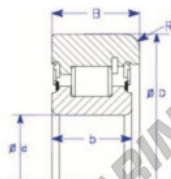

Geleiderol

MG308-R-42-ENDURO - MG308-R-42-ENDURO

<https://www.123kogellager.be/kogellager-behuizing/kogellager/geleiderol/mg308-r-42-enduro>

A
One Piece IR,
Snap Ring

Style IV Roller Bearing

Part Number	Style	Inner Diameter, d	Outer Diameter, D	Inner Ring Width, b	Outer Ring Width, B	Radius, R	Dynamic Capacity	Static Capacity
MG 308 R-42	IR → Roller type → snap ring	42.860 mm	94.30 mm	35.7 mm	34.900 mm	chamfer	56,280 KN	38,910 KN

PRODUCTKENMERKEN

Merk	ENDURO
N° Ean13	3616060581501
Binnendiameter	42.86 mm
Binnendiameter	1 11/16" inch
Buitendiameter	94.3 mm
Buitendiameter	3.713" inch
Dikte	35.7 mm
Dikte	1.406" inch
Dynamische belasting	56.28 kN
Statische belasting	38.91 kN
Verpakking	1