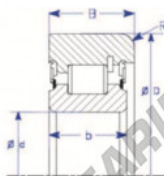

### MG309-RR-ENDURO - MG309-RR-ENDURO

<https://www.123kogellager.be/kogellager-behuizing/kogellager/geleiderol/mg309-rr-enduro>

**A**  
One Piece IR,  
Snap Ring  
Style IV Roller Bearing

Part Number	Style	Inner Diameter, d	Outer Diameter, D	Inner Ring Width, b	Outer Ring Width, B	Radius, R	Dynamic Capacity	Static Capacity
MG 309 RR	N-a Roller type snap ring	45.000 mm	89.50 mm	28.5 mm	30.000 mm	chamfer	98,300 N	134,700 N

## PRODUCTKENMERKEN

Merk	ENDURO
N° Ean13	3616060581549
Binnendiameter	45 mm
Binnendiameter	1.772" inch
Buitendiameter	89.5 mm
Buitendiameter	3.524" inch
Dikte	30 mm
Dikte	1.181" inch
Dynamische belasting	98.3 kN
Statische belasting	134.7 kN
Verpakking	1