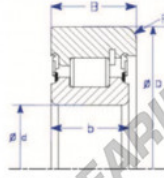

Geleiderol

MG309-RR-ENDURO - MG309-RR-ENDURO

<https://www.123kogellager.be/kogellager-behuizing/kogellager/geleiderol/mg309-rr-enduro>

A
One Piece IR,
Snap Ring

Style IV Roller Bearing

Part Number	Style	Inner Diameter, d	Outer Diameter, D	Inner Ring Width, b	Outer Ring Width, B	Radius, R	Dynamic Capacity	Static Capacity
MG 309 RR	N-a Roller type snap ring	45.000 mm	89.50 mm	28.5 mm	30.000 mm	chamfer	98.300 N	134.700 N

PRODUCTKENMERKEN

Merk	ENDURO
N° Ean13	3616060581549
Binnendiameter	45 mm
Buitendiameter	89.5 mm
Dikte	30 mm
Dynamische belasting	98.3 kN
Statische belasting	134.7 kN
Verpakking	1

contact@123kogellager.be