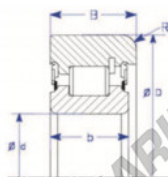

### MG55MM-2-ENDURO - MG55MM-2-ENDURO

<https://www.123kogellager.be/kogellager-behuizing/kogellager/geleiderol/mg55mm-2-enduro>

**A**  
One Piece IR,  
Snap Ring

Style IV Roller Bearing

Part Number	Style	Inner Diameter, d	Outer Diameter, D	Inner Ring Width, b	Outer Ring Width, B	Radius, R	Dynamic Capacity	Static Capacity
MG 55mm-2	IR roller type: snap ring	55.000 mm	136.50 mm	43.5 mm	46.350 mm	5.000 mm	185,100 kN	235,700 kN

## PRODUCTKENMERKEN

Merk	ENDURO
N° Ean13	3616060581594
Binnendiameter	55 mm
Binnendiameter	2.165" inch
Buitendiameter	136.5 mm
Buitendiameter	5.374" inch
Dikte	46.35 mm
Dikte	1.825" inch
Gewicht	3810 g
Dynamische belasting	185.1 kN
Statische belasting	235.7 kN
Verpakking	-
Standaard	Geen standaard