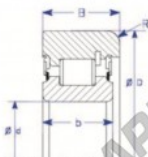

Geleiderol MG85MM-4-ENDURO - MG85MM-4-ENDURO

<https://www.123kogellager.be/kogellager-behuizing/kogellager/geleiderol/mg85mm-4-enduro>

A
One Piece IR,
Snap Ring
Style IV Roller Bearing

PRODUCTKENMERKEN

Merk	ENDURO
N° Ean13	3616060581631
Binnendiameter	85 mm
Buitendiameter	170 mm
Dikte	46 mm
Dynamische belasting	200 kN
Statische belasting	280 kN
Verpakking	1

contact@123kogellager.be

CRT4 de Lesquin 60 Rue Du Haut De Sainghin 59273 Fretin FRANCE