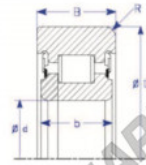

Geleiderol

MG65MM-2-ENDURO - MG65MM-2-ENDURO

<https://www.123kogellager.be/kogellager-behuizing/kogellager/geleiderol/mg65mm-2-enduro>

B
Two Piece IR
Style IV Roller Bearing

Part Number	Style	Inner Diameter, d	Outer Diameter, D	Inner Ring Width, b	Outer Ring Width, B	Radius, R	Dynamic Capacity	Static Capacity
MG 65mm-2	IR-2 piece IR	65.000 mm	115.00 mm	31.7 mm	36.000 mm	7.000 mm	82,500 kN	137,400 kN

PRODUCTKENMERKEN

Merk	ENDURO
N° Ean13	3616060581679
Binnendiameter	65 mm
Buitendiameter	115 mm
Dikte	36 mm
Dynamische belasting	82.5 kN
Statische belasting	137.4 kN
Verpakking	1

contact@123kogellager.be