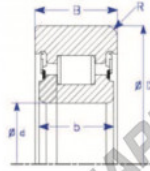

Geleiderol

MG65MM-3-ENDURO - MG65MM-3-ENDURO

<https://www.123kogellager.be/kogellager-behuizing/kogellager/geleiderol/mg65mm-3-enduro>

B
Two Piece IR
Style IV Roller Bearing

Part Number	Style	Inner Diameter, d	Outer Diameter, D	Inner Ring Width, b	Outer Ring Width, B	Radius, R	Dynamic Capacity	Static Capacity
MG 65mm-3	IR-2 piece IR	65.000 mm	115.50 mm	31.7 mm	36.000 mm	7.000 mm	82,500 kN	137,400 kN

PRODUCTKENMERKEN

Merk	ENDURO
N° Ean13	3616060581686
Binnendiameter	65 mm
Buitendiameter	115.5 mm
Dikte	36 mm
Dynamische belasting	82.5 kN
Statische belasting	137.4 kN
Verpakking	1

contact@123kogellager.be