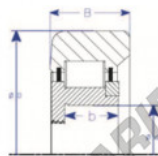

Geleiderol

MG307-34-DDL-17-ENDURO - MG307-34-DDL-17-ENDURO

<https://www.123kogellager.be/kogellager-behuizing/kogellager/geleiderol/mg307-34-ddl-17-enduro>

C
Threaded Bore
Style IV Roller Bearing

Part Number	Style	Inner Diameter, d	Outer Diameter, D	Inner Ring Width, b	Outer Ring Width, B	Radius, R	Dynamic Capacity	Static Capacity
MG_307/34_DDL-17	N-o Two piece III	34,000 mm	105,00 mm	9 mm	34,000 mm	6,000 mm	95,640 kN	115,300 kN

PRODUCTKENMERKEN

Merk	ENDURO
N° Ean13	3616060581730
Binnendiameter	34 mm
Binnendiameter	1.339" inch
Buitendiameter	105 mm
Buitendiameter	4.134" inch
Dikte	34 mm
Dikte	1.339" inch
Dynamische belasting	95.64 kN
Statische belasting	115.3 kN
Verpakking	1