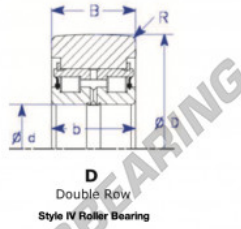

Geleiderol

MG72MM-1-ENDURO - MG72MM-1-ENDURO

<https://www.123kogellager.be/kogellager-behuizing/kogellager/geleiderol/mg72mm-1-enduro>

Part Number	Style	Inner Diameter, d	Outer Diameter, D	Inner Ring Width, b	Outer Ring Width, B	Radius, R	Dynamic Capacity	Static Capacity
MG.72mm.1	N-d Double Row roller bearing	72.720 mm	174.65 mm	62 mm	82.500 mm	5.000 mm	251.000 kN	429.000 kN

PRODUCTKENMERKEN

Merk	ENDURO
N° Ean13	3616060581792
Binnendiameter	72.72 mm
Buitendiameter	174.65 mm
Dikte	62.5 mm
Dynamische belasting	251 kN
Statische belasting	429 kN
Verpakking	1
Standaard	Geen standaard