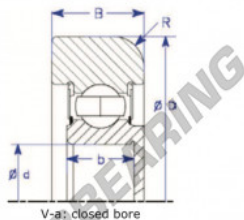

Geleiderol

MG308-FF-15-ENDURO - MG308-FF-15-ENDURO

<https://www.123kogellager.be/kogellager-behuizing/kogellager/geleiderol/mg308-ff-15-enduro>

Part Number	Style	Inner Diameter, d	Outer Diameter, D	Inner Ring Width, b	Outer Ring Width, B	Radius, R	Dynamic Capacity	Static Capacity
MG 308 FF-15	V-a Closed bore	40.000 mm	126.00 mm	23/28 mm	32.000 mm	9.000 mm	40,760 kN	24,020 kN

PRODUCTKENMERKEN

Merk	ENDURO
N° Ean13	3616060581891
Binnendiameter	40 mm
Buitendiameter	126 mm
Dikte	32 mm
Dynamische belasting	40.76 kN
Statische belasting	24.02 kN
Verpakking	1

contact@123kogellager.be