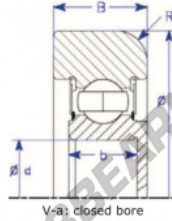

Geleiderol

MG308-FFKE-ENDURO - MG308-FFKE-ENDURO

<https://www.123kogellager.be/kogellager-behuizing/kogellager/geleiderol/mg308-ffke-enduro>

Part Number	Style	Inner Diameter, d	Outer Diameter, D	Inner Ring Width, b	Outer Ring Width, B	Radius, R	Dynamic Capacity	Static Capacity
MG.308.FFKE	V-a Closed bore	40.000 mm	110.00 mm	23/28 mm	32.000 mm	7.000 mm	40,760 kN	24,020 kN

PRODUCTKENMERKEN

Merk	ENDURO
N° Ean13	3616060581921
Binnendiameter	40 mm
Binnendiameter	1.575" inch
Buitendiameter	110 mm
Buitendiameter	4.331" inch
Dikte	32 mm
Dikte	1.26" inch
Dynamische belasting	40.76 kN
Statische belasting	24.02 kN
Verpakking	1
Standaard	Geen standaard