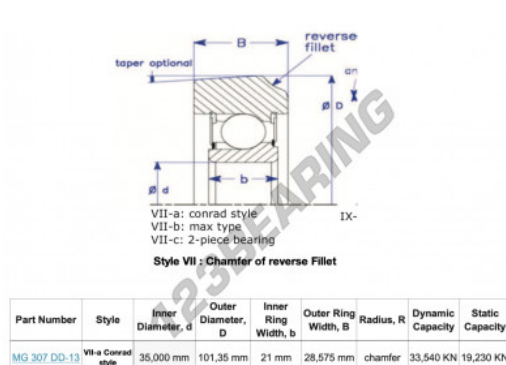

Geleiderol

MG307-DD-13-ENDURO - MG307-DD-13-ENDURO

<https://www.123kogellager.be/kogellager-behuizing/kogellager/geleiderol/mg307-dd-13-enduro>

PRODUCTKENMERKEN

Merk	ENDURO
N° Ean13	3616060582003
Binnendiameter	35 mm
Buitendiameter	101.35 mm
Dikte	28.575 mm
Dynamische belasting	33.54 kN
Statische belasting	19.23 kN
Verpakking	1