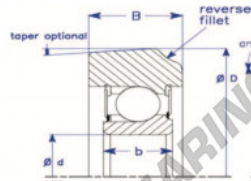

Geleiderol MG208-FFB-ENDURO - MG208-FFB-ENDURO

<https://www.123kogellager.be/kogellager-behuizing/kogellager/geleiderol/mg208-ffb-enduro>

VII-a: conrad style
VII-b: max type
VII-c: 2-piece bearing

IX-
Style VII: Chamfer of reverse Fillet

Part Number	Style	Inner Diameter, d	Outer Diameter, D	Inner Ring Width, b	Outer Ring Width, B	Radius, R	Dynamic Capacity	Static Capacity
MG 208 FFB	VII-a Conrad style	40.000 mm	125.40 mm	18 mm	25.400 mm	chamfer	32,610 kN	19,830 kN

PRODUCTKENMERKEN

Merk	ENDURO
N° Ean13	3616060582034
Binnendiameter	40 mm
Binnendiameter	1.575" inch
Buitendiameter	125.4 mm
Buitendiameter	4.937" inch
Dikte	25.4 mm
Dikte	1" inch
Dynamische belasting	32.61 kN
Statische belasting	19.83 kN
Verpakking	1

contact@123kogellager.be

CRT4 de Lesquin 60 Rue Du Haut De Sainghin 59273 Fretin FRANCE