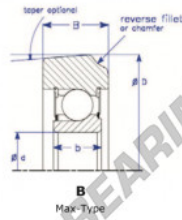

Geleiderol

MG206-FFM-ENDURO - MG206-FFM-ENDURO

<https://www.123kogellager.be/kogellager-behuizing/kogellager/geleiderol/mg206-ffm-enduro>

Style VII : Chamfer of reverse Fillet

Part Number	Style	Inner Diameter, d	Outer Diameter, D	Inner Ring Width, b	Outer Ring Width, B	Radius, R	Dynamic Capacity	Static Capacity
MG 206 FFM	VII-b Max type	30,000 mm	81,28 mm	19,58 mm	25,400 mm	chamfer	23,100 KN	18,800 KN

PRODUCTKENMERKEN

Merk	ENDURO
N° Ean13	3616060582072
Binnendiameter	30 mm
Buitendiameter	81.28 mm
Dikte	25.4 mm
Gewicht	630 g
Dynamische belasting	23.1 kN
Statische belasting	18.8 kN
Verpakking	1

contact@123kogellager.be