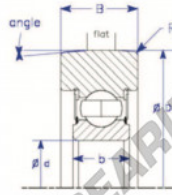

Geleiderol

MG305-DDZ-ENDURO - MG305-DDZ-ENDURO

<https://www.123kogellager.be/kogellager-behuizing/kogellager/geleiderol/mg305-ddz-enduro>

Conrad
Style IX: Symmetrical Design

| Part Number | Style | Inner Diameter, d | Outer Diameter, D | Inner Ring Width, b | Outer Ring Width, B | Radius, R | Dynamic Capacity | Static Capacity |
|-------------|--------------------------------|-------------------|-------------------|---------------------|---------------------|-----------|------------------|-----------------|
| MG 305 DDZ | IX-a Symmetrical design conrad | 25,000 mm | 80,00 mm | 15 mm | 22,000 mm | 2,500 mm | 22,390 kN | 11,490 kN |

PRODUCTKENMERKEN

| | |
|----------------------|---------------|
| Merk | ENDURO |
| N° Ean13 | 3616060582133 |
| Binnendiameter | 25 mm |
| Buitendiameter | 80 mm |
| Dikte | 22 mm |
| Dynamische belasting | 22.39 kN |
| Statische belasting | 11.49 kN |
| Verpakking | 1 |