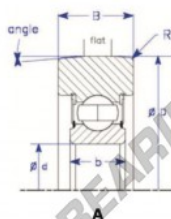

### MG310-MZ-1-ENDURO - MG310-MZ-1-ENDURO

<https://www.123kogellager.be/kogellager-behuizing/kogellager/geleiderol/mg310-mz-1-enduro>

Conrad  
Style IX : Symmetrical Design

Part Number	Style	Inner Diameter, d	Outer Diameter, D	Inner Ring Width, b	Outer Ring Width, B	Radius, R	Dynamic Capacity	Static Capacity
MG.310.MZ.1	IX-a Symmetrical design, conrad	50.800 mm	103.30 mm	36 mm	34.500 mm	2.000 mm	45,340 kN	41,430 kN

## PRODUCTKENMERKEN

Merk	ENDURO
N° Ean13	3616060582188
Binnendiameter	50.8 mm
Buitendiameter	103.3 mm
Dikte	36 mm
Dynamische belasting	45.34 kN
Statische belasting	41.43 kN
Verpakking	1

[contact@123kogellager.be](mailto:contact@123kogellager.be)