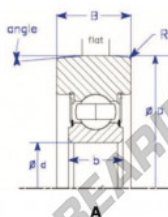

Geleiderol

MG312-DDX-2-ENDURO - MG312-DDX-2-ENDURO

<https://www.123kogellager.be/kogellager-behuizing/kogellager/geleiderol/mg312-ddx-2-enduro>

Conrad
Style IX: Symmetrical Design

Part Number	Style	Inner Diameter, d	Outer Diameter, D	Inner Ring Width, b	Outer Ring Width, B	Radius, R	Dynamic Capacity	Static Capacity
MG-312-DDX-2	IX-a Symmetrical design, conrad	60.000 mm	151.00 mm	31 mm	52.000 mm	11.000 mm	81,750 kN	51,850 kN

PRODUCTKENMERKEN

Merk	ENDURO
N° Ean13	3616060582225
Binnendiameter	60 mm
Binnendiameter	2.362" inch
Buitendiameter	151 mm
Buitendiameter	5.945" inch
Dikte	52 mm
Dikte	2.047" inch
Dynamische belasting	81.75 kN
Statische belasting	51.85 kN
Verpakking	1