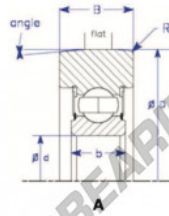

Geleiderol MG313-DDT-ENDURO - MG313-DDT-ENDURO

<https://www.123kogellager.be/kogellager-behuizing/kogellager/geleiderol/mg313-ddt-enduro>

A
Conrad
Style IX - Symmetrical Design

Part Number	Style	Inner Diameter, d	Outer Diameter, D	Inner Ring Width, b	Outer Ring Width, B	Radius, R	Dynamic Capacity	Static Capacity
MG 313 DDT	IX-a Symmetrical design, conrad	65.000 mm	183.50 mm	33 mm	45.000 mm	8.000 mm	93,000 kN	60,000 kN

PRODUCTKENMERKEN

Merk	ENDURO
N° Ean13	3616060582232
Binnendiameter	65 mm
Binnendiameter	2.559" inch
Buitendiameter	183.5 mm
Buitendiameter	7.224" inch
Dikte	45 mm
Dikte	1.772" inch
Dynamische belasting	93 kN
Statische belasting	60 kN
Verpakking	1