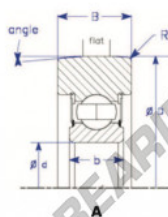

Geleiderol

MG313-DDTA-ENDURO - MG313-DDTA-ENDURO

<https://www.123kogellager.be/kogellager-behuizing/kogellager/geleiderol/mg313-ddta-enduro>

Conrad
Style IX: Symetrical Design

Part Number	Style	Inner Diameter, d	Outer Diameter, D	Inner Ring Width, b	Outer Ring Width, B	Radius, R	Dynamic Capacity	Static Capacity
MG.313.DDTA	IX-a Symetrical design, conrad	65.000 mm	184.00 mm	33 mm	45.000 mm	8.000 mm	93,000 kN	60,000 kN

PRODUCTKENMERKEN

Merk	ENDURO
N° Ean13	3616060582249
Binnendiameter	65 mm
Buitendiameter	184 mm
Dikte	45 mm
Dynamische belasting	93 kN
Statische belasting	60 kN
Verpakking	1

contact@123kogellager.be

CRT4 de Lesquin 60 Rue Du Haut De Sainghin 59273 Fretin FRANCE