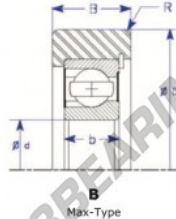

Geleiderol MG211-FFY-ENDURO - MG211-FFY-ENDURO

<https://www.123kogellager.be/kogellager-behuizing/kogellager/geleiderol/mg211-ffy-enduro>

Part Number	Style	Inner Diameter, d	Outer Diameter, D	Inner Ring Width, b	Outer Ring Width, B	Radius, R	Dynamic Capacity	Static Capacity
MG 211.FFY	IK-b Max Type Insert bearing	55.000 mm	126.70 mm	21 mm	31.000 mm	chamfer	48,200 kN	44,000 kN

PRODUCTKENMERKEN

Merk	ENDURO
N° Ean13	3616060582294
Binnendiameter	55 mm
Buitendiameter	126.7 mm
Dikte	31 mm
Dynamische belasting	48.2 kN
Statische belasting	44 kN
Verpakking	1

contact@123kogellager.be

CRT4 de Lesquin 60 Rue Du Haut De Sainghin 59273 Fretin FRANCE