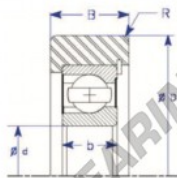

## Geleiderol MG211-FFY-ENDURO - MG211-FFY-ENDURO

<https://www.123kogellager.be/kogellager-behuizing/kogellager/geleiderol/mg211-ffy-enduro>

Max-Type

Part Number	Style	Inner Diameter, d	Outer Diameter, D	Inner Ring Width, b	Outer Ring Width, B	Radius, R	Dynamic Capacity	Static Capacity
MG 211.FFY	IK-b Max Type Insert bearing	55.000 mm	126.70 mm	21 mm	31.000 mm	chamfer	48,200 kN	44,000 kN

### PRODUCTKENMERKEN

Merk	ENDURO
N° Ean13	3616060582294
Binnendiameter	55 mm
Buitendiameter	126.7 mm
Dikte	31 mm
Dynamische belasting	48.2 kN
Statische belasting	44 kN
Verpakking	1

[contact@123kogellager.be](mailto:contact@123kogellager.be)