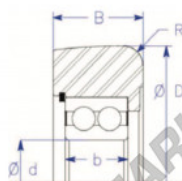

Geleiderol

MG5208-VFFPA-ENDURO - MG5208-VFFPA-ENDURO

<https://www.123kogellager.be/kogellager-behuizing/kogellager/geleiderol/mg5208-vffpa-enduro>

B
Radius
Style X : Double Row Ball Bearing

Part Number	Style	Inner Diameter, d	Outer Diameter, D	Inner Ring Width, b	Outer Ring Width, B	Radius, R	Dynamic Capacity	Static Capacity
MG.5208.VFFPA	X-b-refused corner	40.000 mm	127.50 mm	30.16 mm	42.900 mm	8.500 mm	62,120 KN	55,530 KN

PRODUCTKENMERKEN

Merk	ENDURO
N° Ean13	3616060582355
Binnendiameter	40 mm
Binnendiameter	1.575" inch
Buitendiameter	127.5 mm
Buitendiameter	5.02" inch
Dikte	42.9 mm
Dikte	1.689" inch
Dynamische belasting	62.12 kN
Statische belasting	55.53 kN
Verpakking	1