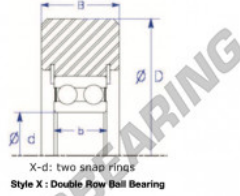

### MG309-DDCT-ENDURO - MG309-DDCT-ENDURO

<https://www.123kogellager.be/kogellager-behuizing/kogellager/geleiderol/mg309-ddct-enduro>

Part Number	Style	Inner Diameter, d	Outer Diameter, D	Inner Ring Width, b	Outer Ring Width, B	Radius, R	Dynamic Capacity	Static Capacity
MG.309.DDCT	X-d	45.000 mm	162.00 mm	25 mm	38.300 mm	chamfer	61,770 kN	51,530 kN

## PRODUCTKENMERKEN

Merk	ENDURO
N° Ean13	3616060582393
Binnendiameter	45 mm
Buitendiameter	162 mm
Dikte	38.3 mm
Dynamische belasting	61.77 kN
Statische belasting	51.53 kN
Verpakking	1

[contact@123kogellager.be](mailto:contact@123kogellager.be)