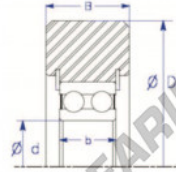

### MG308-DDL-3-ENDURO - MG308-DDL-3-ENDURO

<https://www.123kogellager.be/kogellager-behuizing/kogellager/geleiderol/mg308-ddl-3-enduro>

X-d: two snap rings  
Style X: Double Row Ball Bearing

Part Number	Style	Inner Diameter, d	Outer Diameter, D	Inner Ring Width, b	Outer Ring Width, B	Radius, R	Dynamic Capacity	Static Capacity
MG 308 DDL-3	X-d: two snap rings	40.000 mm	90.50 mm	28.77 mm	29.000 mm	6.350 mm	33.980 kN	25.740 kN

## PRODUCTKENMERKEN

Merk	ENDURO
N° Ean13	3616060582423
Binnendiameter	40 mm
Buitendiameter	90.5 mm
Dikte	29 mm
Dynamische belasting	33.98 kN
Statische belasting	25.74 kN
Verpakking	1

[contact@123kogellager.be](mailto:contact@123kogellager.be)