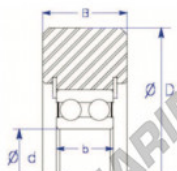

Geleiderol

MG5212-VZZ-ENDURO - MG5212-VZZ-ENDURO

<https://www.123kogellager.be/kogellager-behuizing/kogellager/geleiderol/mg5212-vzz-enduro>

X-d: two snap rings
Style X: Double Row Ball Bearing

Part Number	Style	Inner Diameter, d	Outer Diameter, D	Inner Ring Width, b	Outer Ring Width, B	Radius, R	Dynamic Capacity	Static Capacity
MG 5212 VZZ	X-d: two snap rings	60.000 mm	189.48 mm	36.5 mm	54.100 mm	chamfer	89,000 kN	97,900 kN

PRODUCTKENMERKEN

Merk	ENDURO
N° Ean13	3616060582430
Binnendiameter	60 mm
Binnendiameter	2.362" inch
Buitendiameter	189.48 mm
Buitendiameter	7.46" inch
Dikte	54.1 mm
Dikte	2.13" inch
Dynamische belasting	89 kN
Statische belasting	97.9 kN
Verpakking	1